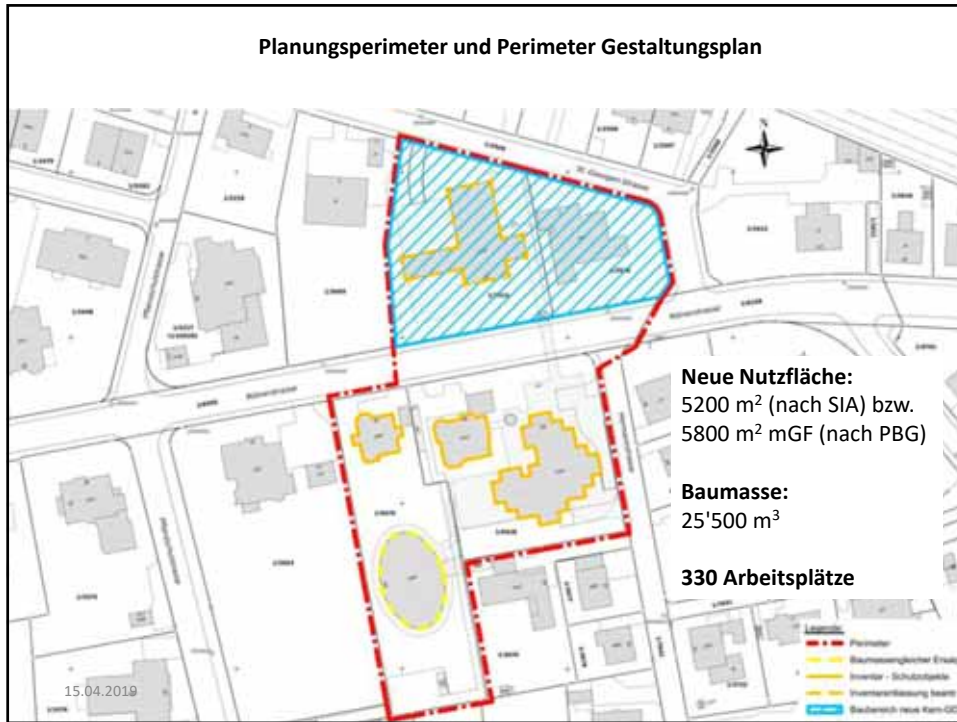

2019.10

Privater Gestaltungsplan Generaldirektion SWICA
Römerstrasse / St. Georgenstrasse

15.04.2019

SWICA-Campus Römerstrasse

Körnung der Gebäudevolumina im Quartier Inneres Lind / Geiselweid

15.04.2019

15.04.2019

Fassadenansicht von Osten

Fassade Ost

15.04.2019

15.04.2019