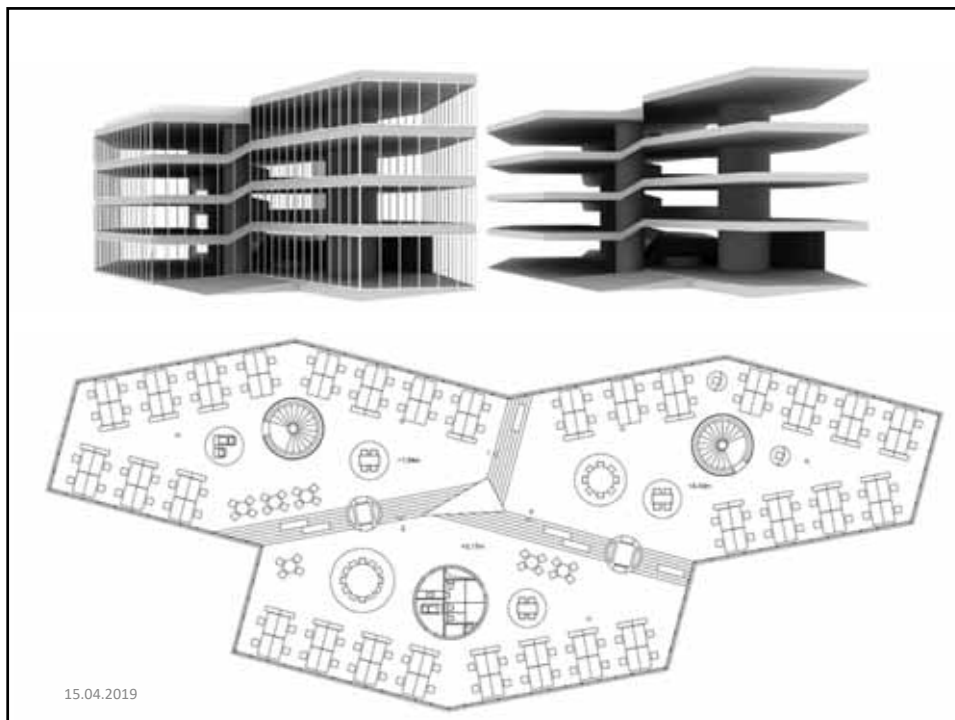

2019.10

Privater Gestaltungsplan Generaldirektion SWICA
Römerstrasse / St. Georgenstrasse

15.04.2019

SWICA-Campus Römerstrasse

Körnung der Gebäudevolumina im Quartier Inneres Lind / Geiselweid

15.04.2019

15.04.2019

Fassadenansicht von Osten

Fassade Ost

15.04.2019

15.04.2019