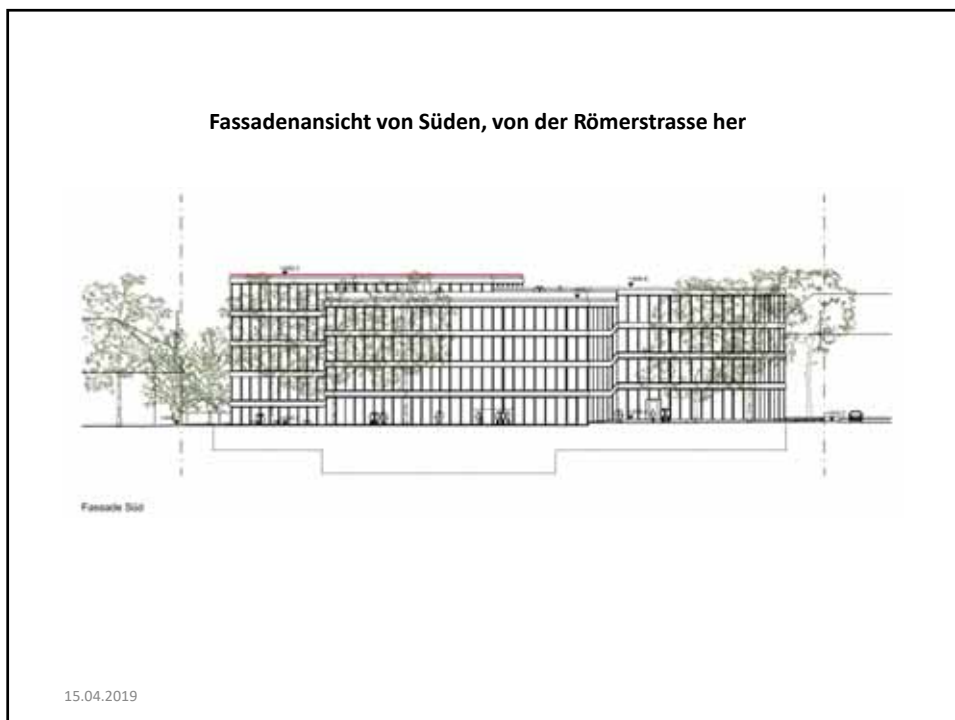

2019.10

Privater Gestaltungsplan Generaldirektion SWICA
Römerstrasse / St. Georgenstrasse

15.04.2019

SWICA-Campus Römerstrasse

Körnung der Gebäudevolumina im Quartier Inneres Lind / Geiselweid

15.04.2019

15.04.2019

Fassadenansicht von Osten

Fassade Ost

15.04.2019

15.04.2019